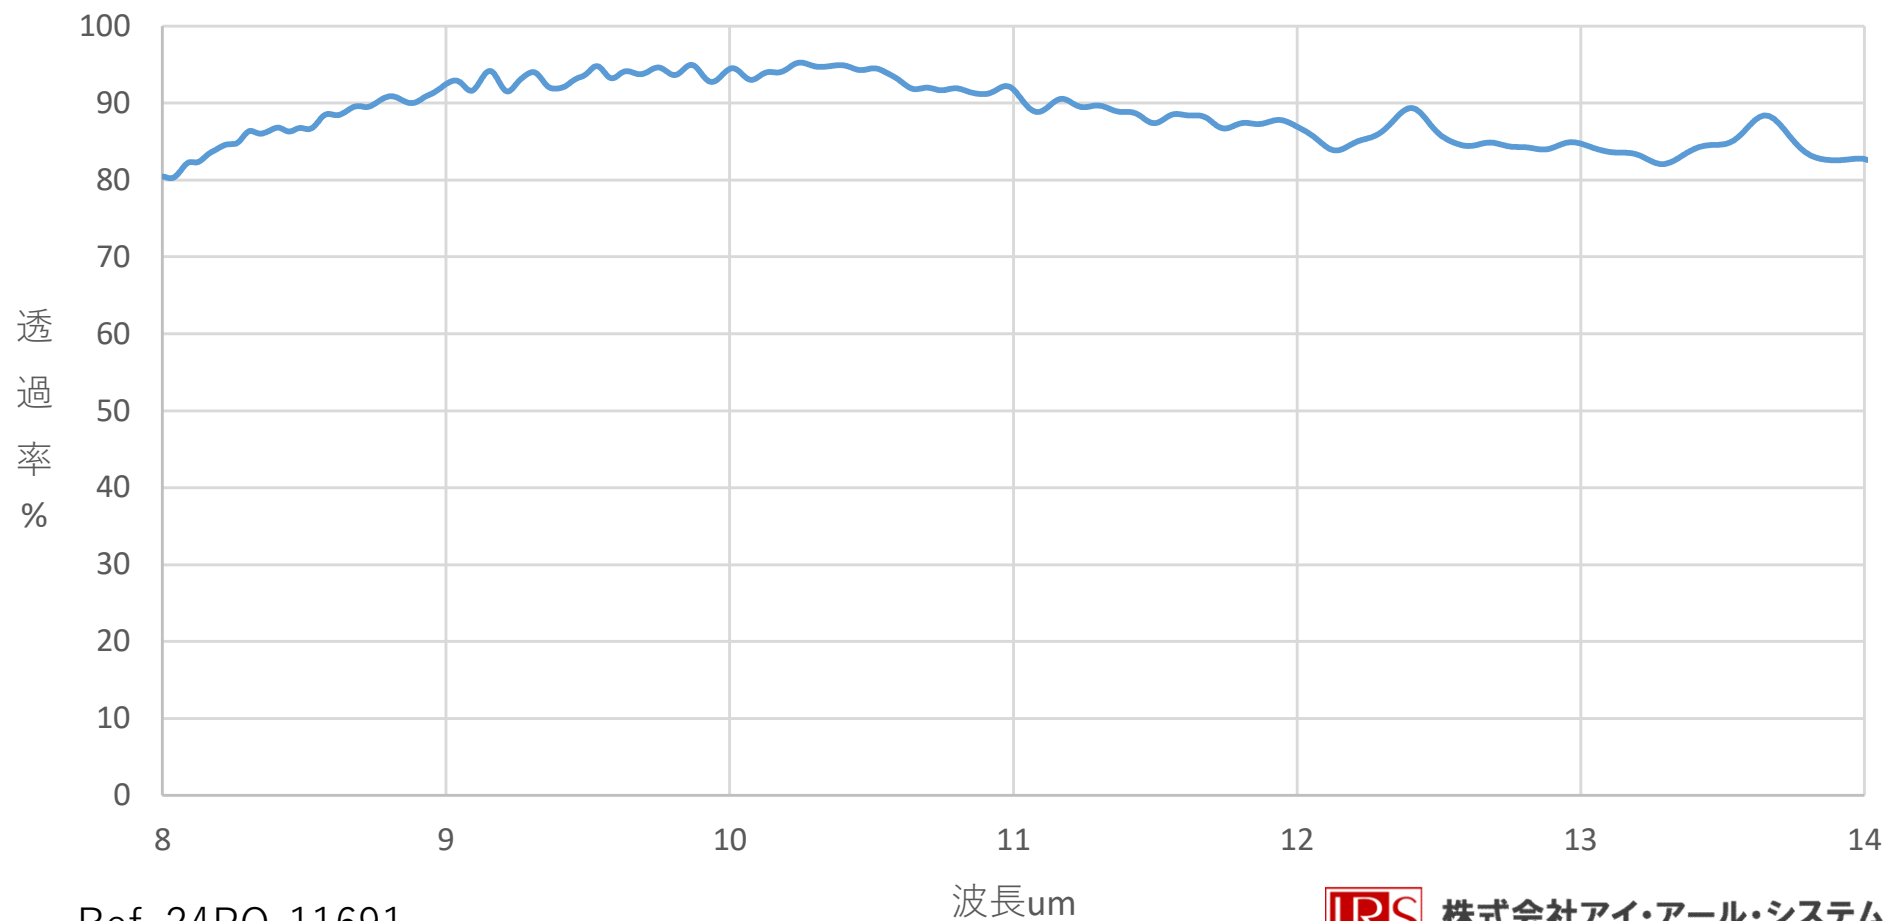

Ge窓 D60x3t 8-14um帯 DLC/ARコート付き(バッチ代表)

Ref. 24PO-11691

波長um