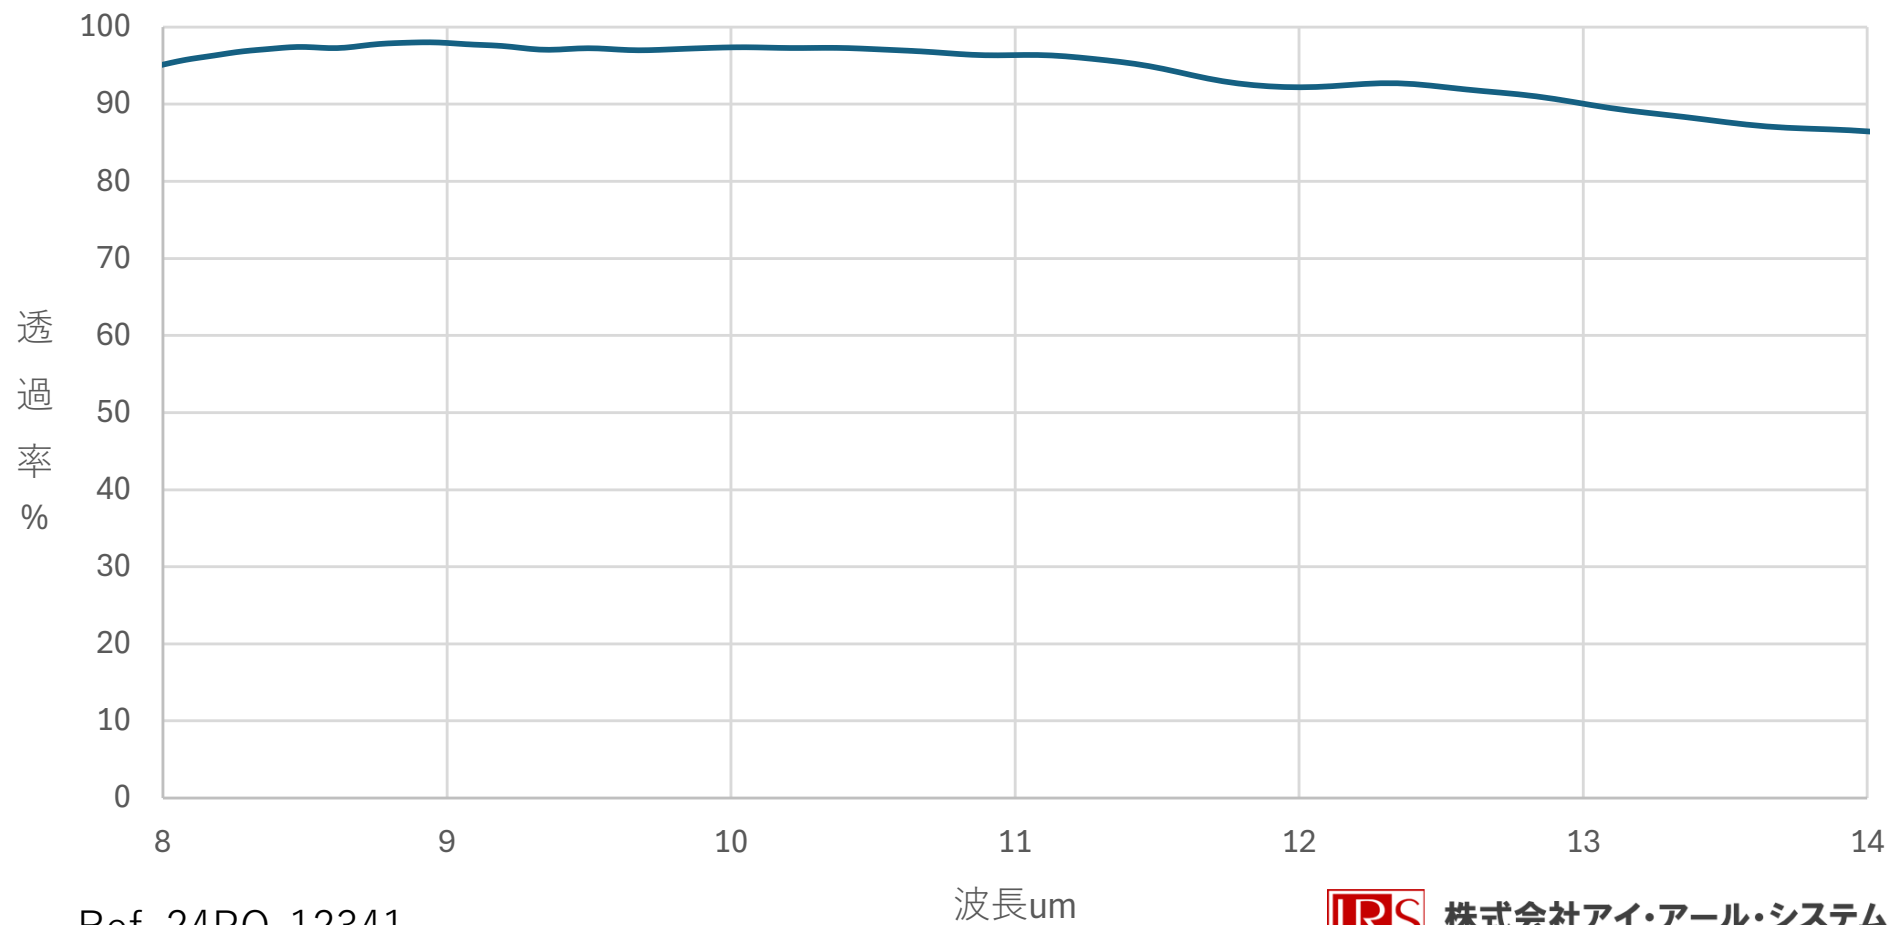

Ge窓 D50x2t 8-14um帯 両面ARコート付き(バッチ代表)

Ref. 24PO-12341

波長um

株式会社アイ・アール・システム