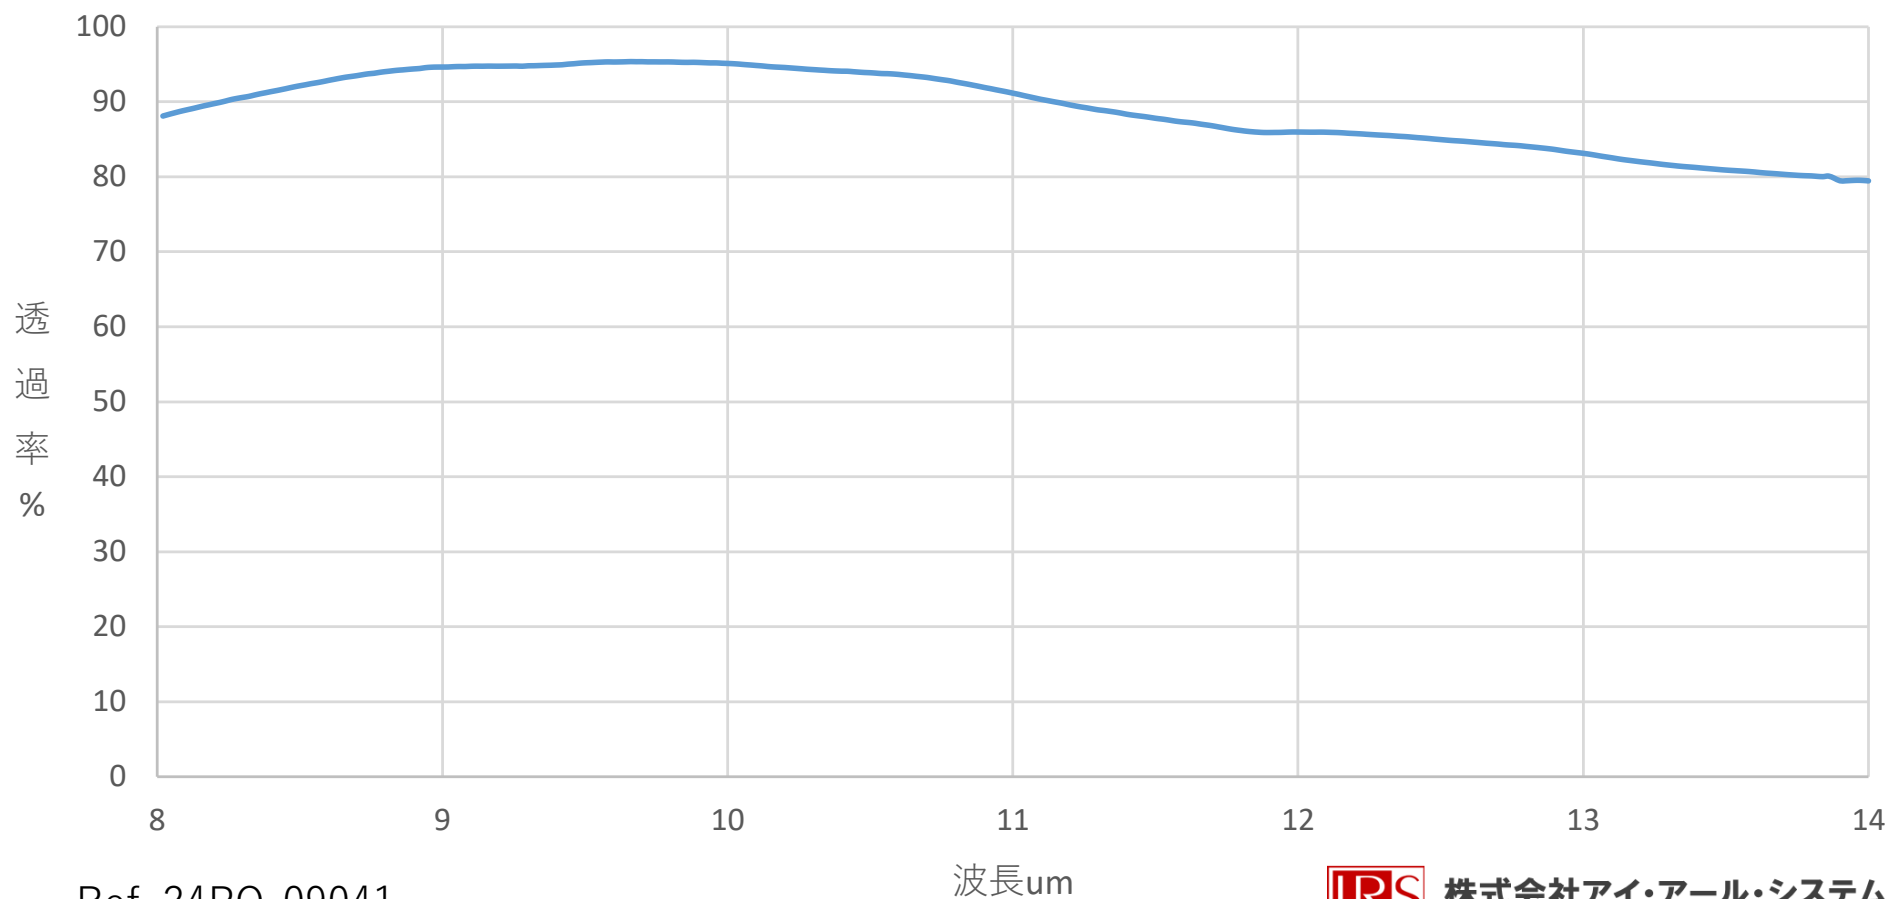

Ge窓 D50x3t 8-14um帯 DLC/ARコート付き (バッチ代表)

Ref. 24PO-09041