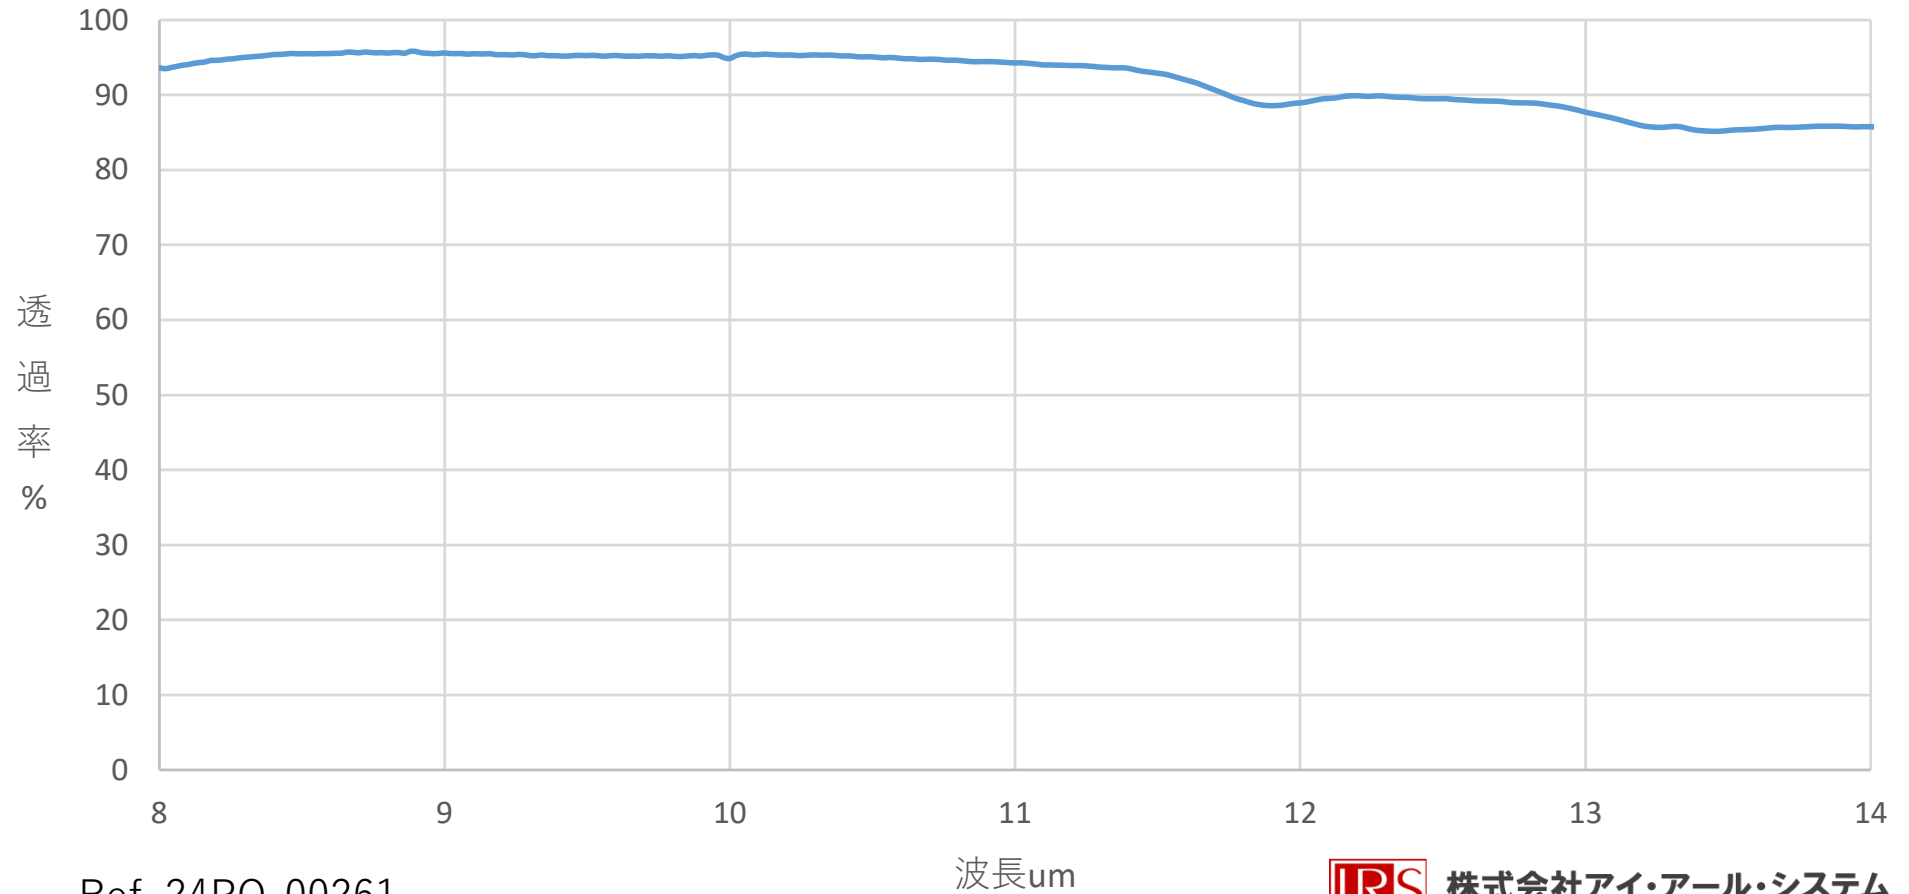

Ge窓 D30x3t 8-14um帯 両面ARコート付き (バッチ代表値)

Ref. 24PO-00261