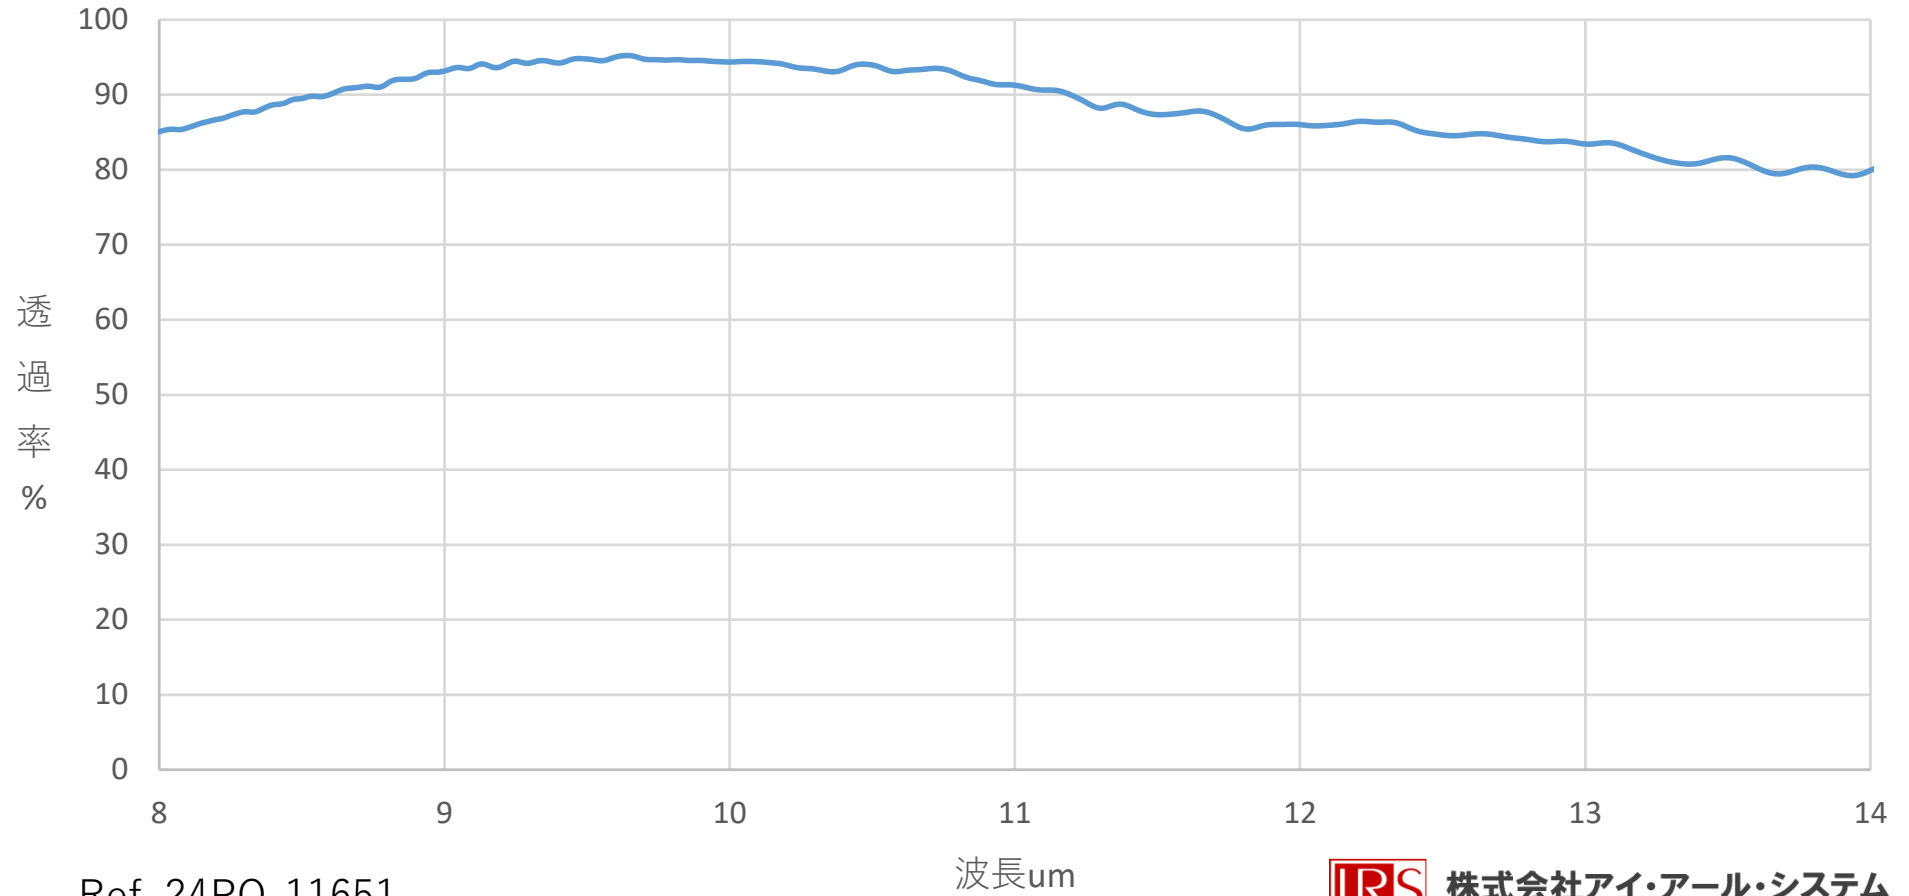

Ge窓 D25x1t 8-14um帯 DLC/ARコート付き (バッチ代表値)

Ref. 24PO-11651

波長um

株式会社アイ・アール・システム