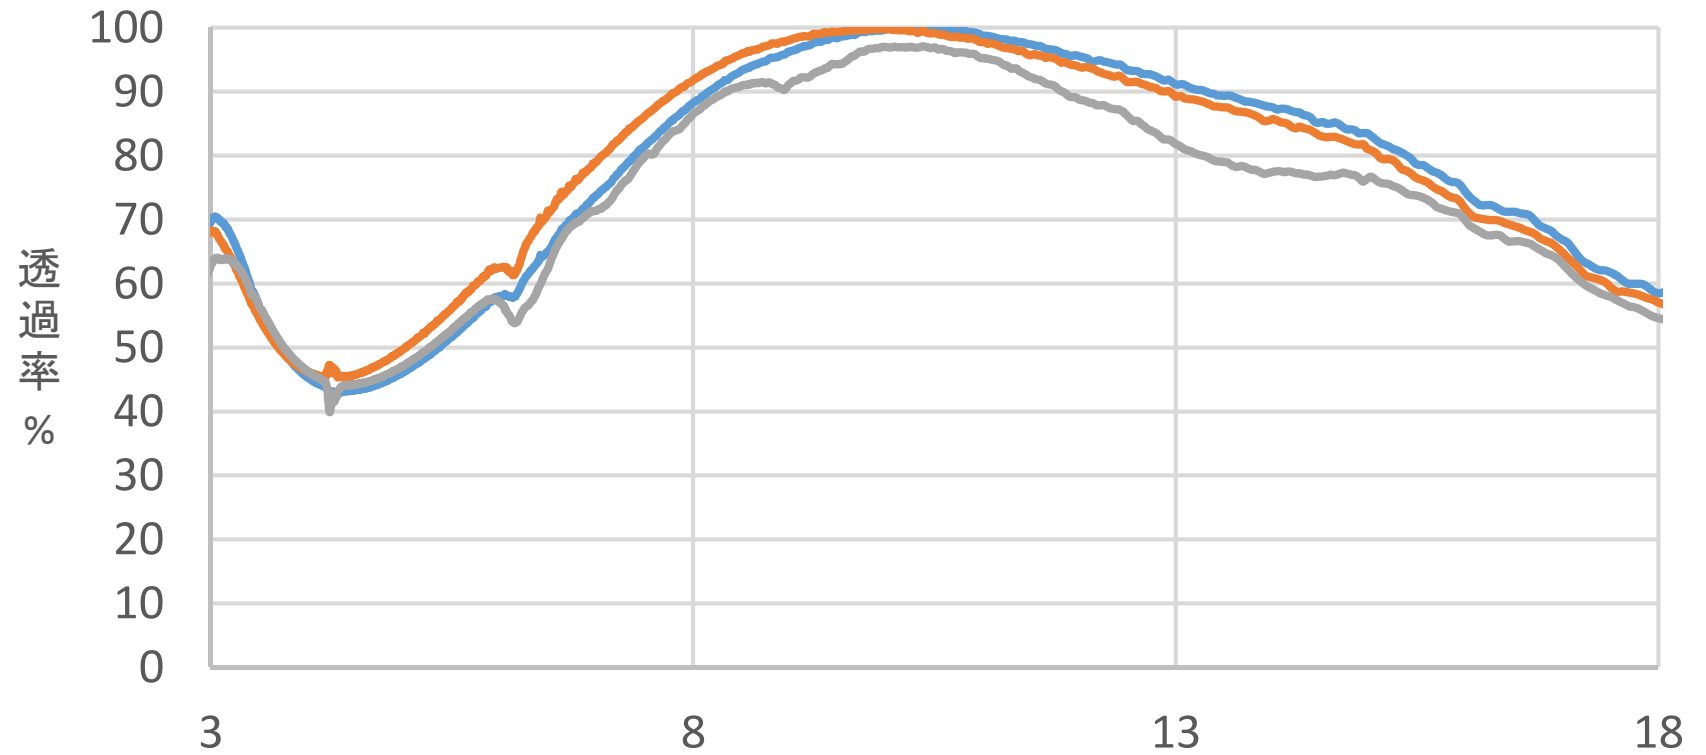

ZnSe窓 D25.4x2t 10.6um両面AR

株式会社アイ・アール・システム  
Ref. parts1186

波長um

— #003 — #005 — #006