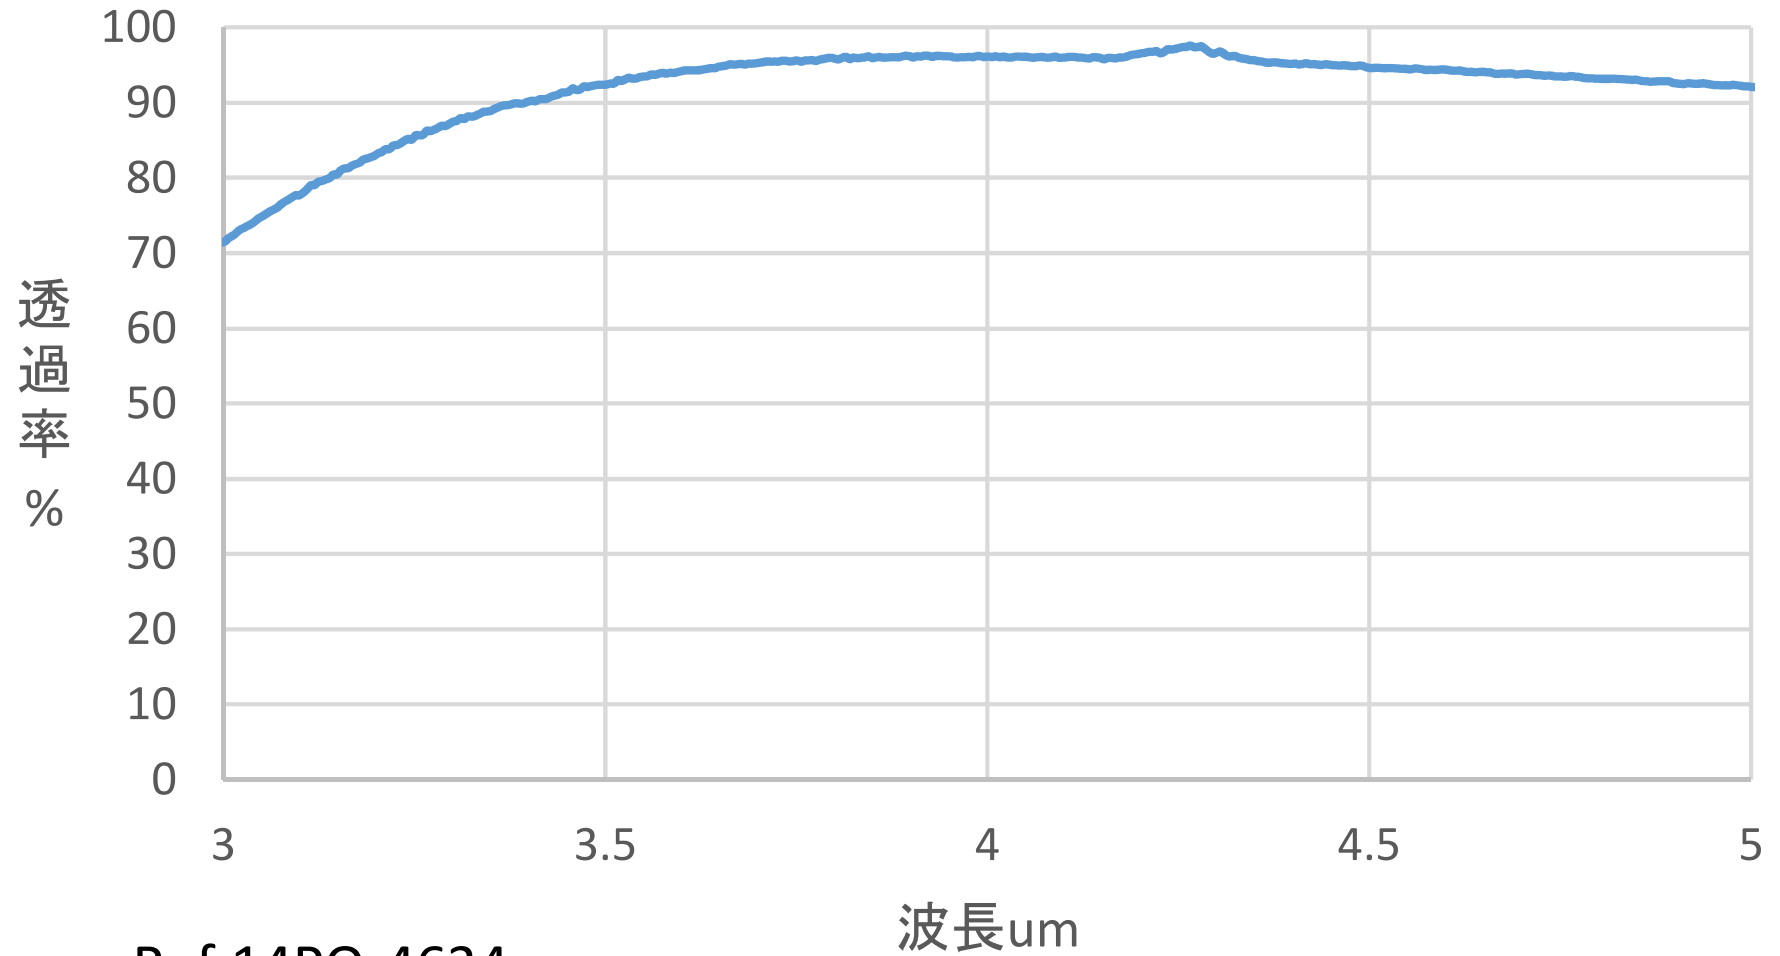

Si窓D25x1t 3-5um両面AR(ロット代表)

Ref.14PO-4634